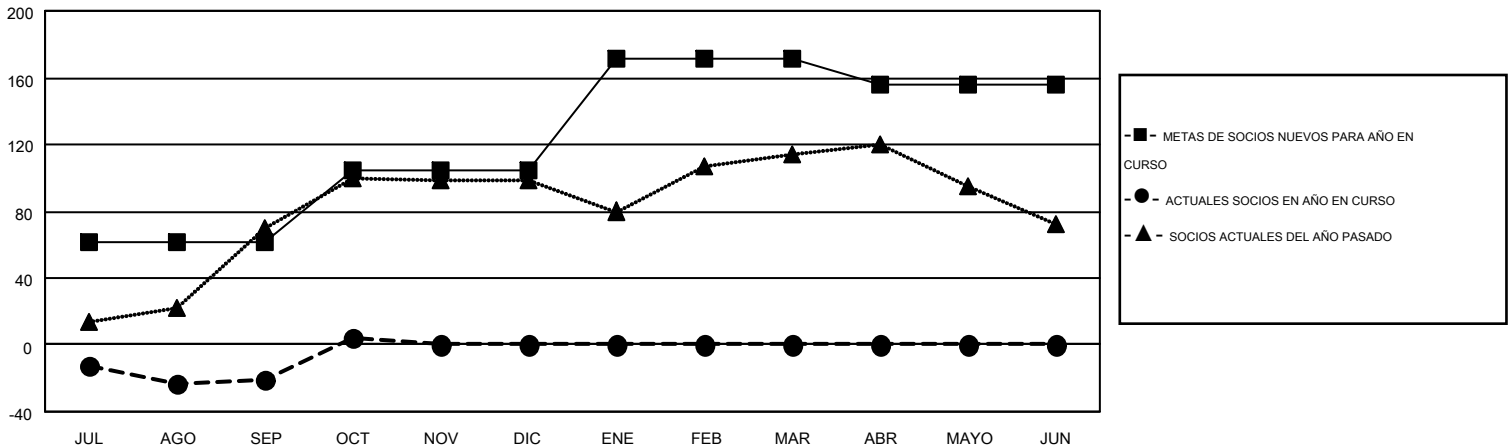

MONTHLY MEMBERSHIP PROGRESS REPORT

Results as of: 10/31/2014

Multiple District G

LOCATION: ECUADOR

GMT: JAIME GARCÍA CEPEDA

GMT DE AE 3

Clubes					socios				
RESULTADOS DE 2014-2015					RESULTADOS DE 2014-2015				
TRIMESTRE	META DE CLUBES NUEVOS	NUEVOS CLUBES	CLUBES DADOS DE BAJA	GANANCIA/PÉRDIDA NETA	TRIMESTRE	META DE SOCIOS NUEVOS	SOCIOS FUNDADORES Y NUEVOS SOCIOS AÑADIDOS	SOCIOS DADOS DE BAJA	GANANCIA/PÉRDIDA NETA
JUL/AGO/SEP	2	0	0	0	JUL/AGO/SEP	62	72	93	-21
OCT/NOV/DIC	2	0	0	0	OCT/NOV/DIC	42	38	13	25
ENE/FEB/MAR	2	0	0	0	ENE/FEB/MAR	67	0	0	0
ABR/MAYO/JUN	0	0	0	0	ABR/MAYO/JUN	-15	0	0	0

METAS Y CIFRA ACUMULATIVA DE CLUBES NUEVOS

METAS Y CIFRA ACUMULATIVA DE SOCIOS

CLUBES DADOS DE BAJA: 0	28 CLUBS OF 101 AÑADIERON 1 O MÁS SOCIOS NUEVOS	<u>DISTRIBUCIÓN POR SEXO</u>	
SOCIOS DADOS DE BAJA		MASCULINO	1,405 (51.33%)
FALLECIDOS	5	FEMENINO	1,332 (48.67%)
CLUB CANCELADO	0	SOCIOS EN UNIDAD FAMILIAR 770 CABEZA DE FAMILIA 323 NO ES CABEZA DE FAMILIA 447	
OTRO	101		
TOTAL	106		
CLIC AQUÍ PARA DATOS DE SALUD DE CLUB			