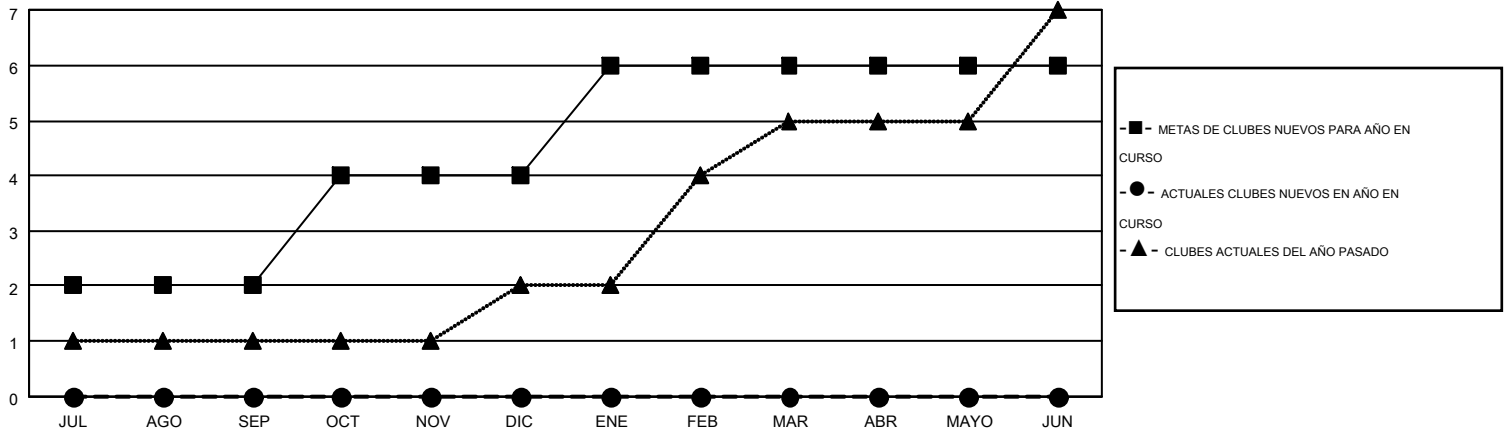

MONTHLY MEMBERSHIP PROGRESS REPORT

Results as of: 10/31/2014

Multiple District G

LOCATION: ECUADOR

GMT: JAIME GARCÍA CEPEDA

GMT DE AE 3

Clubes					socios				
RESULTADOS DE 2014-2015					RESULTADOS DE 2014-2015				
TRIMESTRE	META DE CLUBES NUEVOS	NUEVOS CLUBES	CLUBES DADOS DE BAJA	GANANCIA/PÉRDIDA NETA	TRIMESTRE	META DE SOCIOS NUEVOS	SOCIOS FUNDADORES Y NUEVOS SOCIOS AÑADIDOS	SOCIOS DADOS DE BAJA	GANANCIA/PÉRDIDA NETA
JUL/AGO/SEP	2	0	0	0	JUL/AGO/SEP	62	72	93	-21
OCT/NOV/DIC	2	0	0	0	OCT/NOV/DIC	42	38	13	25
ENE/FEB/MAR	2	0	0	0	ENE/FEB/MAR	67	0	0	0
ABR/MAYO/JUN	0	0	0	0	ABR/MAYO/JUN	-15	0	0	0

METAS Y CIFRA ACUMULATIVA DE CLUBES NUEVOS

METAS Y CIFRA ACUMULATIVA DE SOCIOS

CLUBES DADOS DE BAJA: 0	28 CLUBS OF 101 AÑADIERON 1 O MÁS SOCIOS NUEVOS	<u>DISTRIBUCIÓN POR SEXO</u>	
SOCIOS DADOS DE BAJA		MASCULINO	1,405 (51.33%)
FALLECIDOS	5	FEMENINO	1,332 (48.67%)
CLUB CANCELADO	0	SOCIOS EN UNIDAD FAMILIAR 770 CABEZA DE FAMILIA 323 NO ES CABEZA DE FAMILIA 447	
OTRO	101		
TOTAL	106		
CLIC AQUÍ PARA DATOS DE SALUD DE CLUB			